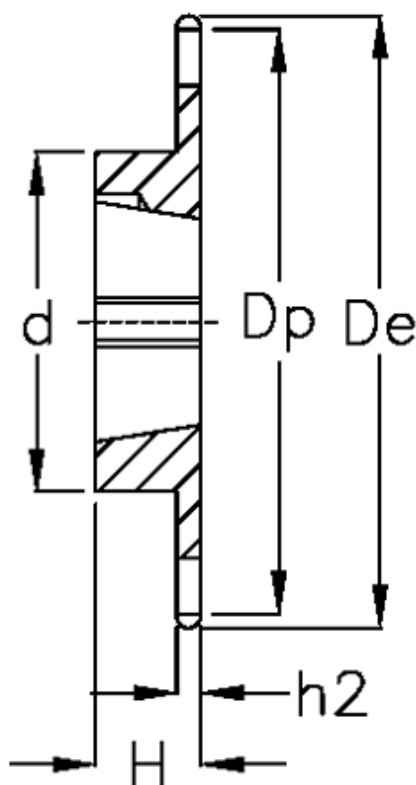

Varenummer: 616031003076
Beskrivelse: Bøsningshjul 06 B-1 Z=76 simplex
for bøsning 1210

Mål

Antal tænder	= 76
C	= 1
d	= 70
De	= 234.9
Dp	= 230.49
For bøsning	= 1210
For kædebetegnelse	= 06 B-1
For kæde størrelse	= 3/8" x 7/32"

H	= 25
h1	= 5.3
Materiale	= Støbejern